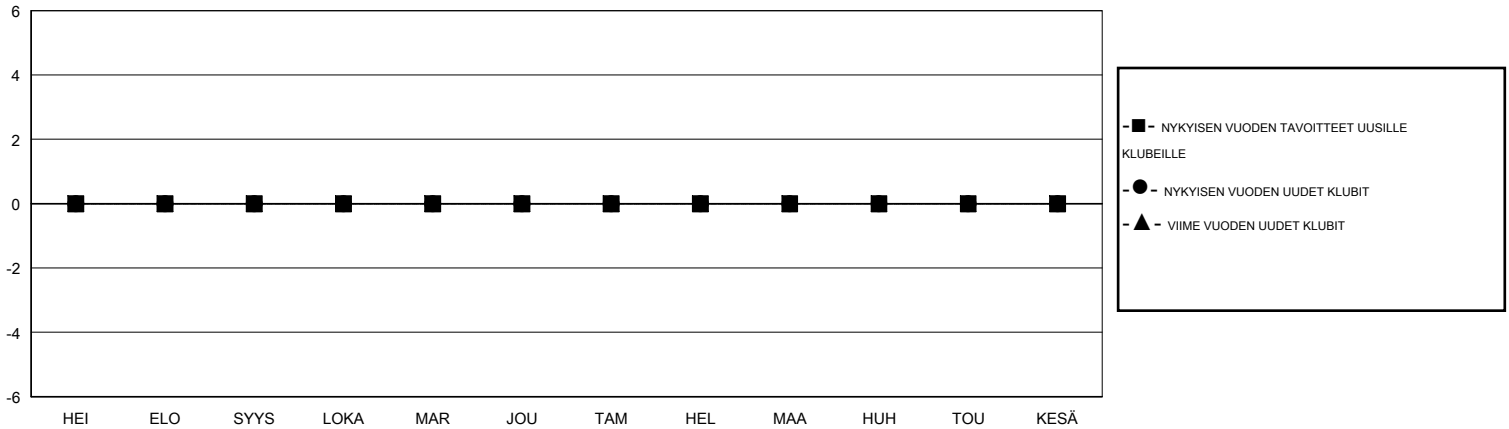

# MONTHLY MEMBERSHIP PROGRESS REPORT

District 107 K

Results as of: 1/31/2020

GMT:

SIJAINTI FINLAND

GMT VAALIPIIRI

Klubit				jäsenä			
TULOKSET 2019-2020				TULOKSET 2019-2020			
NELJÄNNES	UUDEN KLUBIN TAVOITE	UUDET KLUBIT	LOPETETUT KLUBIT	NELJÄNNES	JÄSENKASVUN NETTOTAVOITE	TOTEUTUNUT JÄSENKASVU	POISTETUT JÄSENET (mukaan lukien siirrot)
HEI/ELO/SYYS	0	0	1	HEI/ELO/SYYS	35	4	26
LOKA/MAR/JOU	0	0	0	LOKA/MAR/JOU	25	13	32
TAM/HEL/MAA	0	0	0	TAM/HEL/MAA	20	11	4
HUH/TOU/KESÄ	0	0	0	HUH/TOU/KESÄ	30	0	0

TAVOITTEET JA UUDET KLUBIT, KUMULATIIVINEN

TAVOITTEET JA JÄSENET, KUMULATIIVINEN

LAKKAUTETUT KLUBIT: 1

18 CLUBS OF 52 LISÄNNYT YHDEN TAI USEAMMAN UUTTA JÄSENTÄ

SUKUPUOLIJAKAUMA

MIES 1,018 (80.67%)  
NAINEN 244 (19.33%)