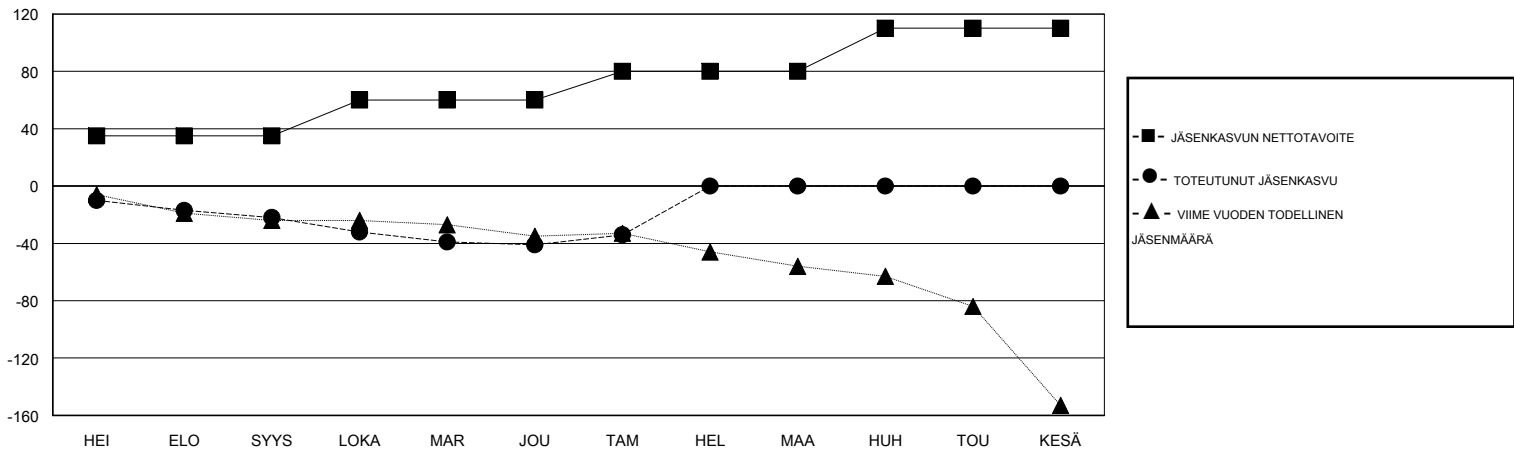

# MONTHLY MEMBERSHIP PROGRESS REPORT

District 107 K

Results as of: 1/31/2020

GMT:

SIJAINTI FINLAND

GMT VAALIPIIRI

Klubit				jäsenä			
TULOKSET 2019-2020				TULOKSET 2019-2020			
NELJÄNNES	UUDEN KLUBIN TAVOITE	UUDET KLUBIT	LOPETETUT KLUBIT	NELJÄNNES	JÄSENKASVUN NETTOTAVOITE	TOTEUTUNUT JÄSENKASVU	POISTETUT JÄSENET (mukaan lukien siirrot)
HEI/ELO/SYYS	0	0	1	HEI/ELO/SYYS	35	4	26
LOKA/MAR/JOU	0	0	0	LOKA/MAR/JOU	25	13	32
TAM/HEL/MAA	0	0	0	TAM/HEL/MAA	20	11	4
HUH/TOU/KESÄ	0	0	0	HUH/TOU/KESÄ	30	0	0

TAVOITTEET JA UUDET KLUBIT, KUMULATIIVINEN

TAVOITTEET JA JÄSENET, KUMULATIIVINEN

LAKKAUTETUT KLUBIT: 1

18 CLUBS OF 52 LISÄNNYT YHDEN TAI USEAMMAN UUTTA JÄSENTÄ

SUKUPUOLIJAKAUMA

MIES 1,018 (80.67%)  
NAINEN 244 (19.33%)